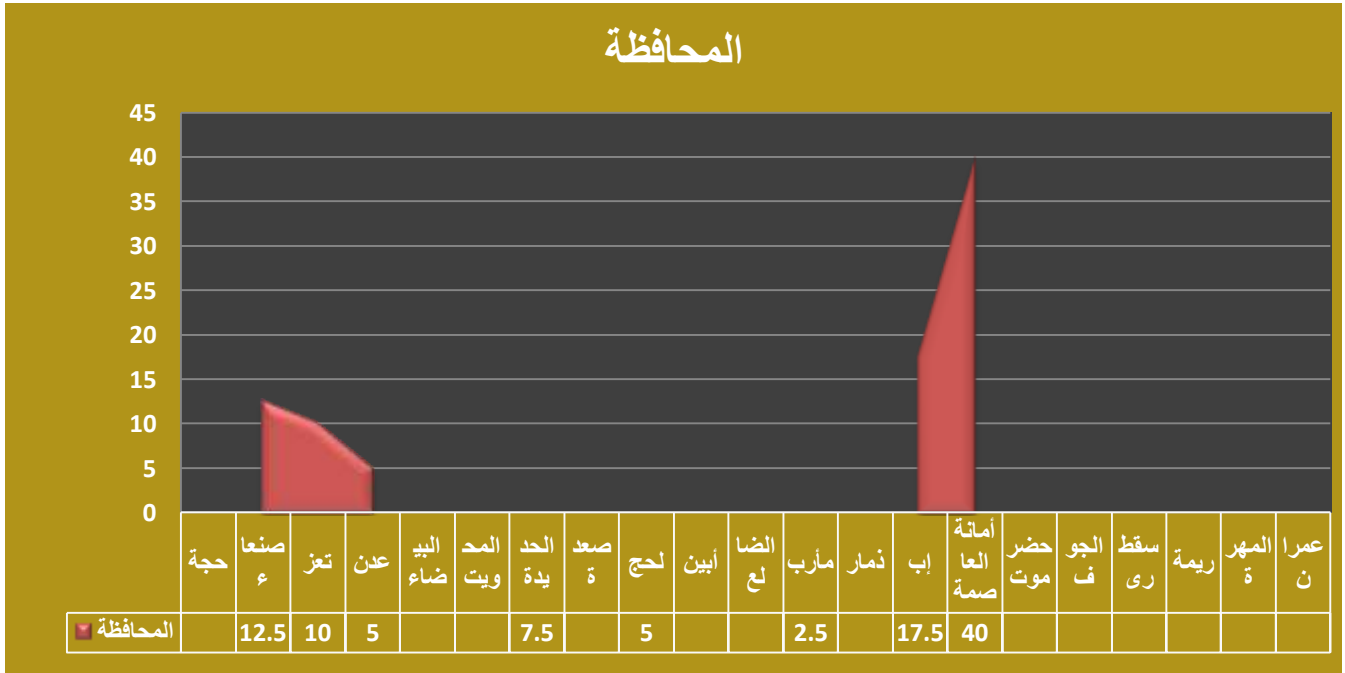

نتائج استطلاع يمن انفورميشن سنتر حول "الزراعة في اليمن"

الجنس

العمر

المستوى التعليمي

المحافظة

أكثر سبب أدى إلى تدهور الزراعة في اليمن؟

يمكن تنمية الزراعة في اليمن من خلال:

برأيك مدى أهمية الإهتمام بالمحاصيل الزراعية: