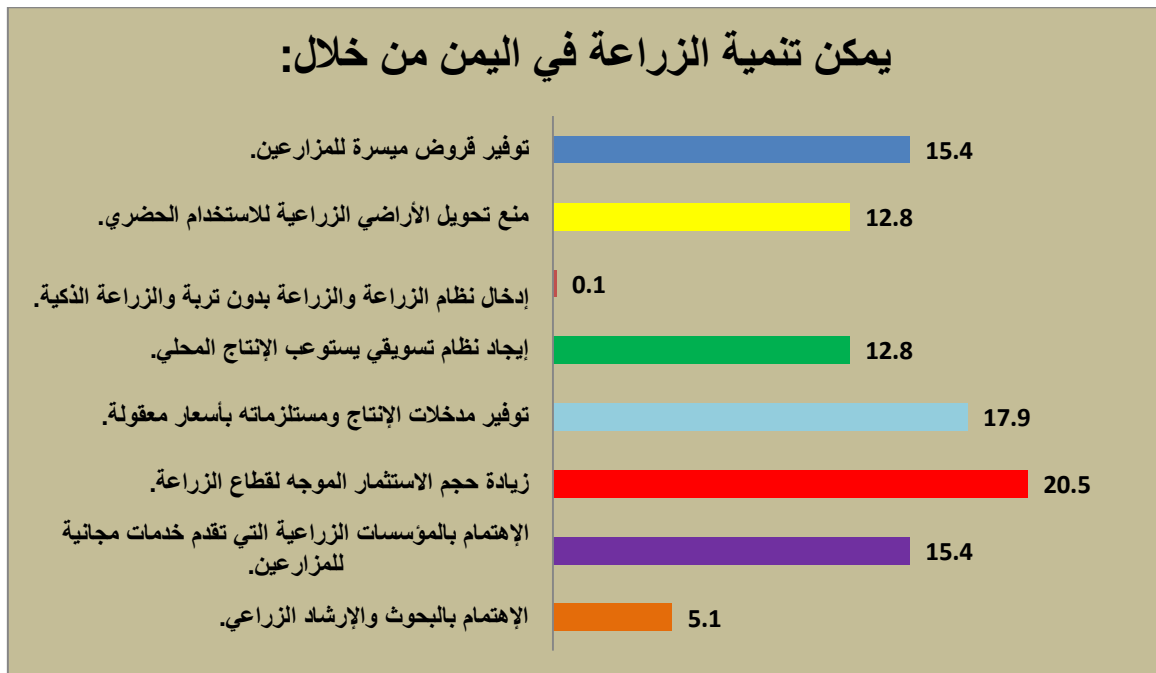

نتائج استطلاع يمن انفورميشن سنتر حول "الزراعة في اليمن"

الجنس

العمر

المستوى التعليمي

المحافظة

أكثر سبب أدى إلى تدهور الزراعة في اليمن؟

يمكن تنمية الزراعة في اليمن من خلال:

برأيك مدى أهمية الإهتمام بالمحاصيل الزراعية: