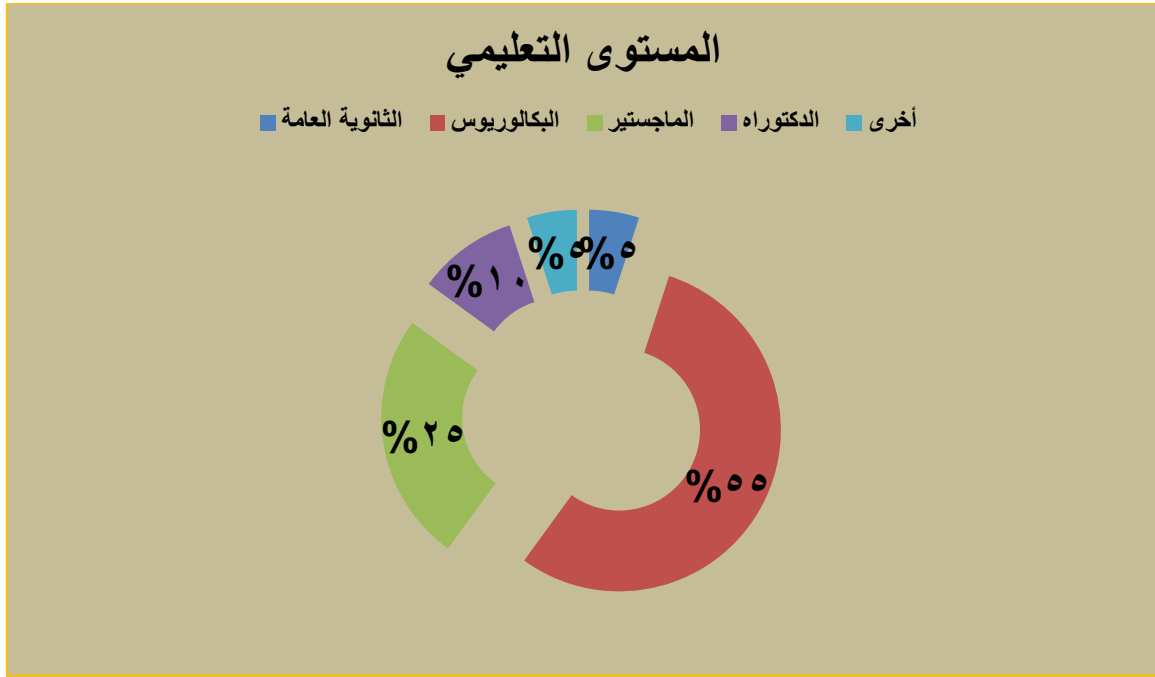

نتائج استطلاع يمن انفورميشن سنتر حول "الزراعة في اليمن"

الجنس

العمر

المستوى التعليمي

المحافظة

أكثر سبب أدى إلى تدهور الزراعة في اليمن؟

يمكن تنمية الزراعة في اليمن من خلال:

برأيك مدى أهمية الإهتمام بالمحاصيل الزراعية:

تقييمك لدور المرأة في التنمية الزراعية؟

دور المنظمات الدولية والمجتمع المدني في دعم قطاع الزراعة باليمن؟

أسباب ضعف الاستثمارات الزراعية في اليمن؟

برأيك حجم استهلاك القطاع الزراعي للمياه في اليمن؟

دور الجهات المعنية في تنمية الزراعة؟