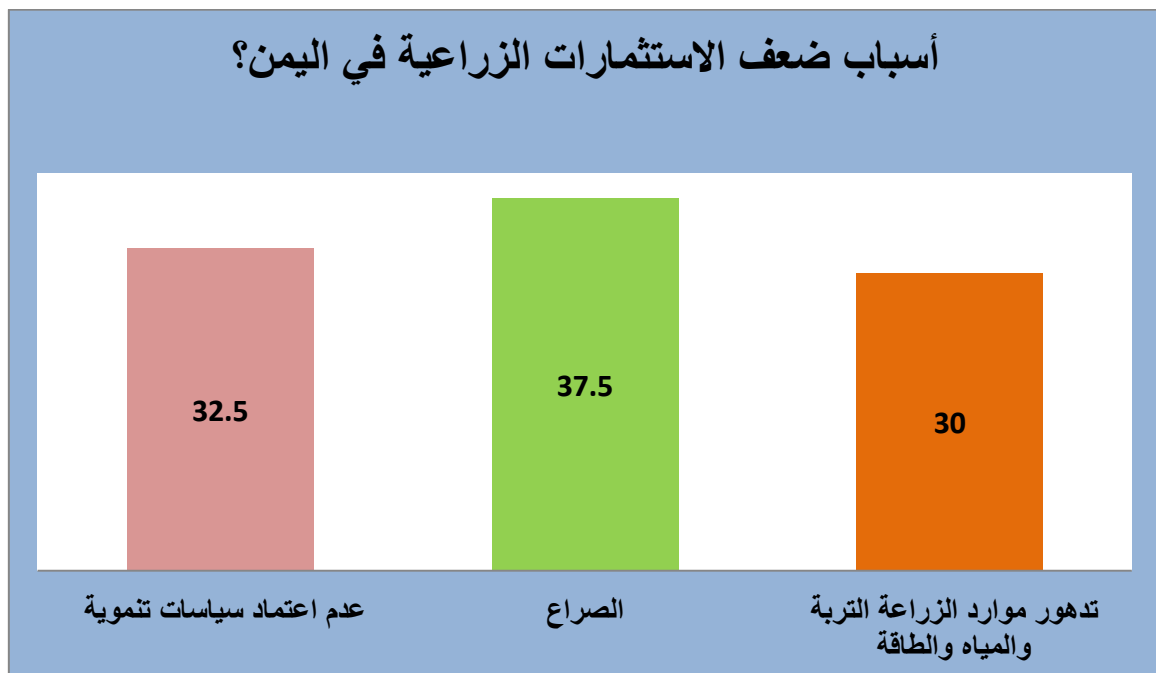

أسباب ضعف الاستثمارات الزراعية في اليمن؟