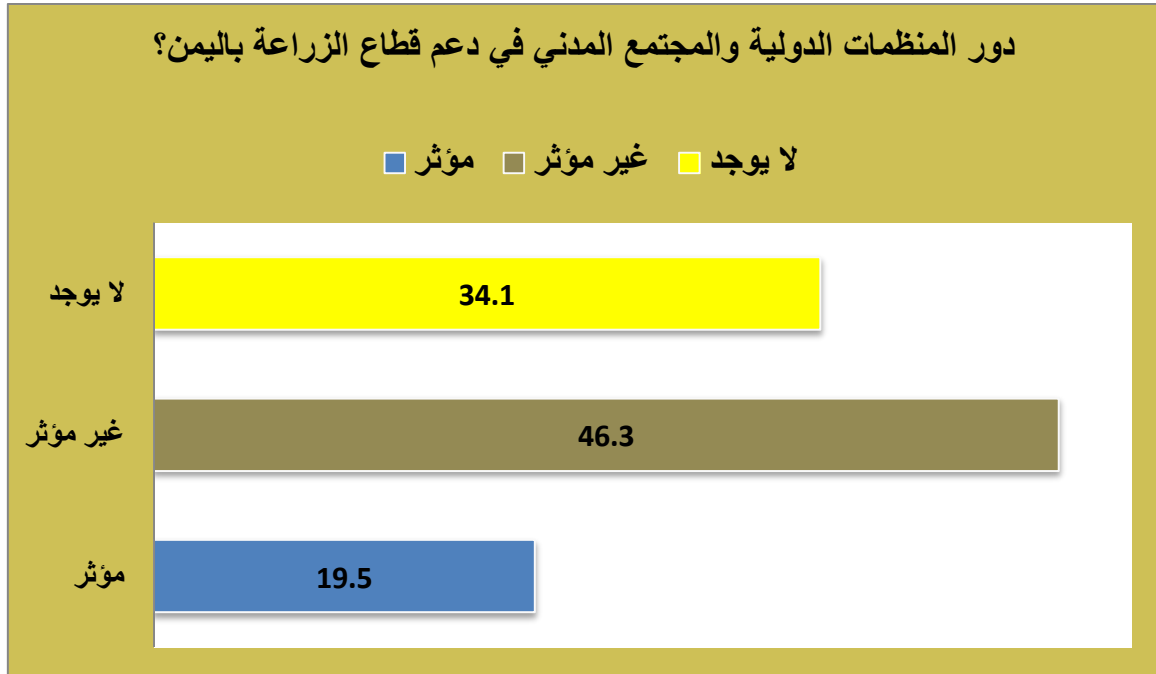

دور المنظمات الدولية والمجتمع المدني في دعم قطاع الزراعة باليمن؟