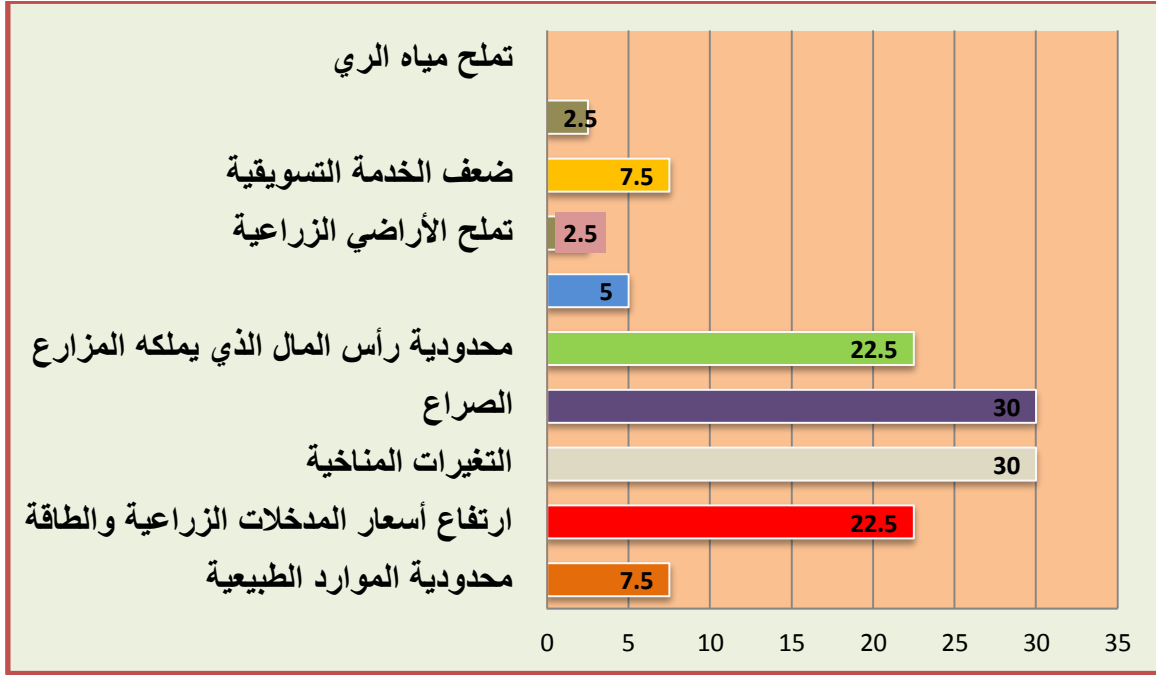

نتائج استطلاع يمن انفورميشن سنتر حول "الزراعة في اليمن"

الجنس

العمر

المستوى التعليمي

المحافظة

أكثر سبب أدى إلى تدهور الزراعة في اليمن؟

يمكن تنمية الزراعة في اليمن من خلال:

برأيك مدى أهمية الإهتمام بالمحاصيل الزراعية:

تقييمك لدور المرأة في التنمية الزراعية؟

دور المنظمات الدولية والمجتمع المدني في دعم قطاع الزراعة باليمن؟

أسباب ضعف الاستثمارات الزراعية في اليمن؟

برأيك حجم استهلاك القطاع الزراعي للمياه في اليمن؟

دور الجهات المعنية في تنمية الزراعة؟