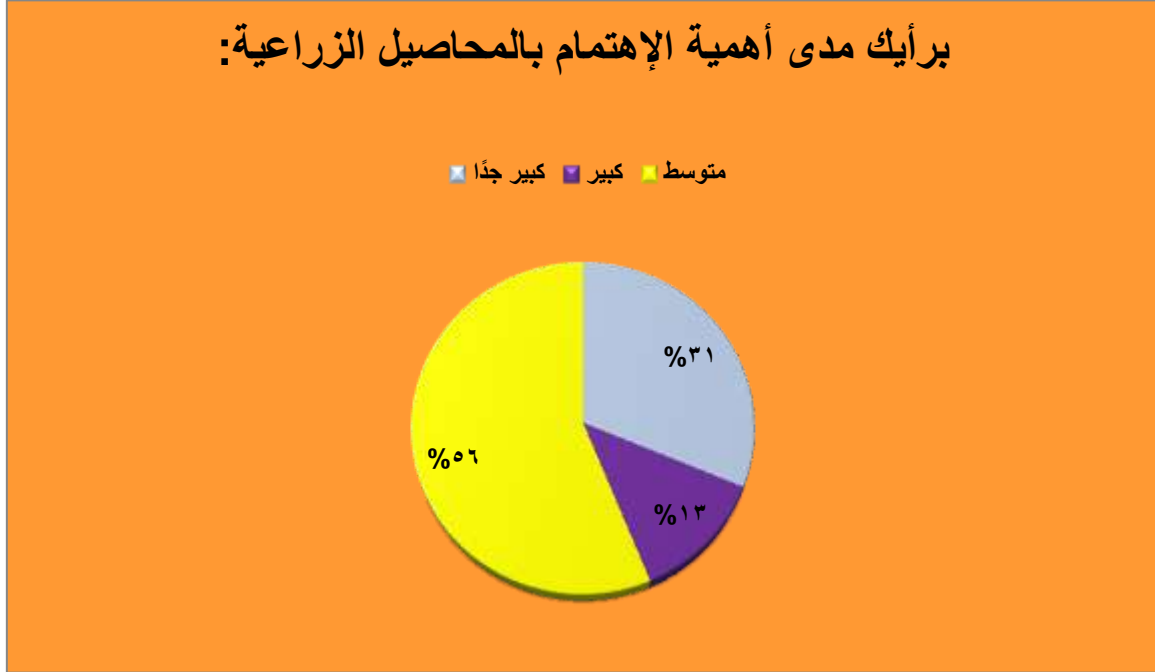

نتائج استطلاع يمن انفورميشن سنتر حول "الزراعة في اليمن"

الجنس

العمر

المستوى التعليمي

المحافظة

أكثر سبب أدى إلى تدهور الزراعة في اليمن؟

يمكن تنمية الزراعة في اليمن من خلال:

برأيك مدى أهمية الإهتمام بالمحاصيل الزراعية: