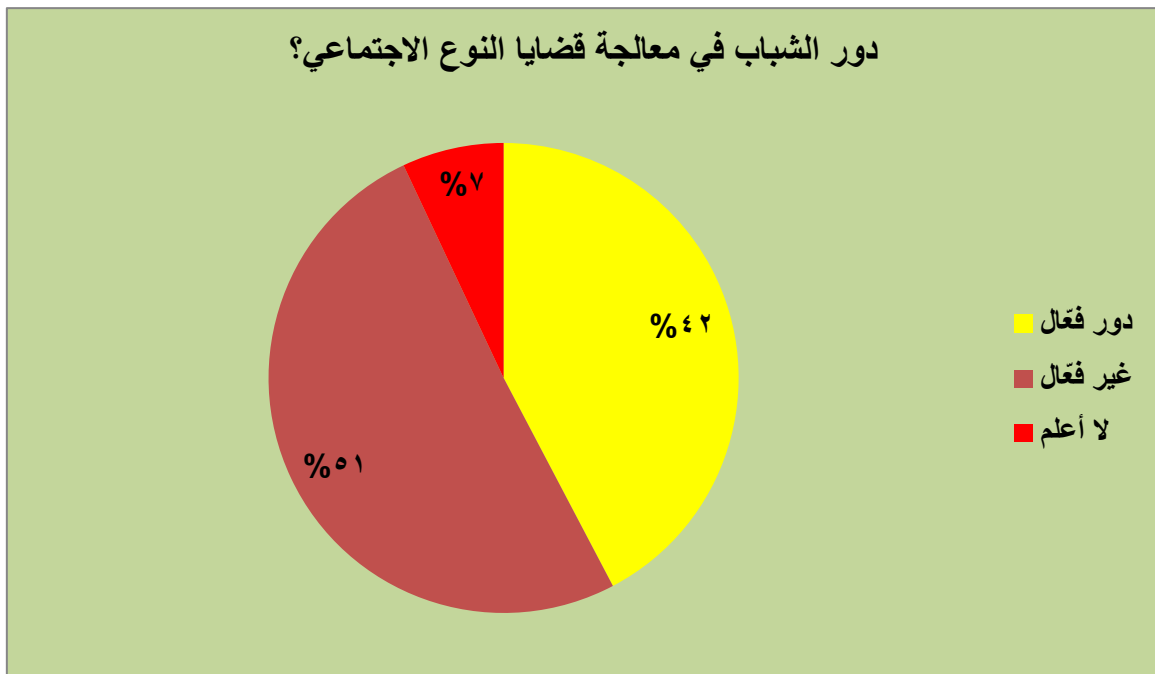

نتائج استطلاع يمن انفورميشن سنتر
حول "قضايا النوع الاجتماعي في اليمن"

الجنس

العمر

المستوى التعليمي

المحافظة

برأيك.. العنف القائم على النوع الاجتماعي في اليمن موجه نحو؟

أسباب العنف القائم على النوع الاجتماعي؟

دور المجتمع المدني والمنظمات المحلية حول قضايا النوع الاجتماعي؟

دور المنظمات الدولية حول قضايا النوع الاجتماعي؟

أكثر العوائق التي تواجه "الحد من التمييز ضد المرأة"؟

مدى تقبل المجتمع لفكرة المساواة بين الجنسين؟

أهمية إشراك المرأة في الحياة الاقتصادية والسياسية؟

دور الشباب في معالجة قضايا النوع الاجتماعي؟

اعداد/

رجاء مكرد