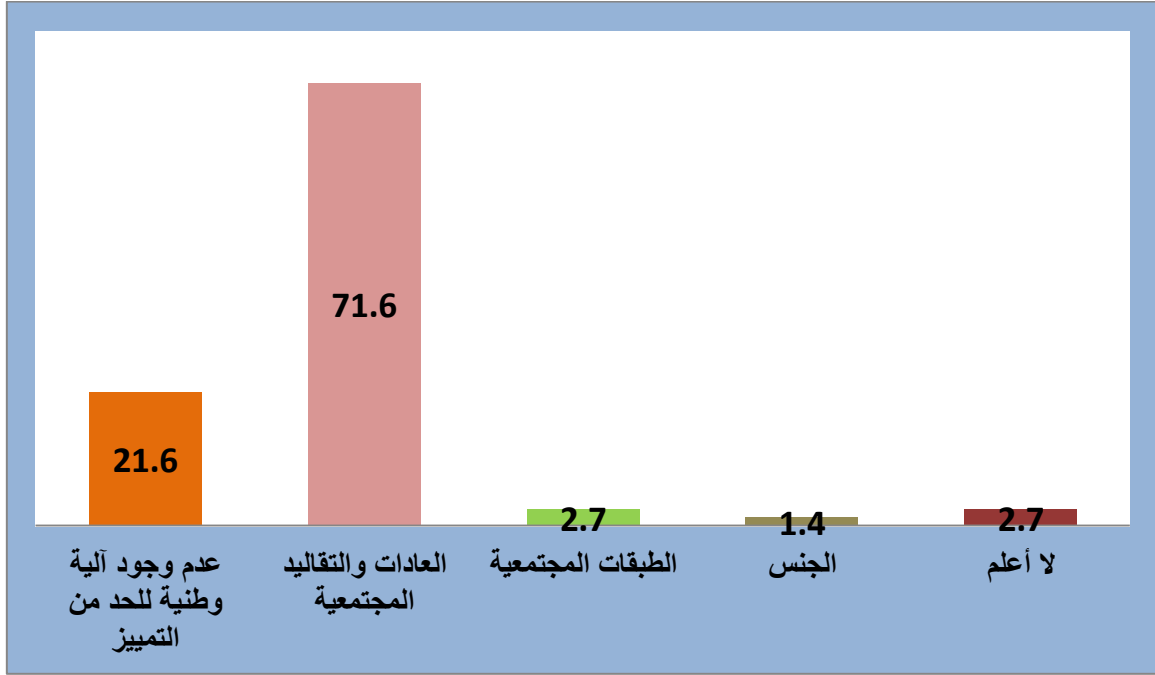

أكثر العوائق التي تواجه "الحد من التمييز ضد المرأة"؟