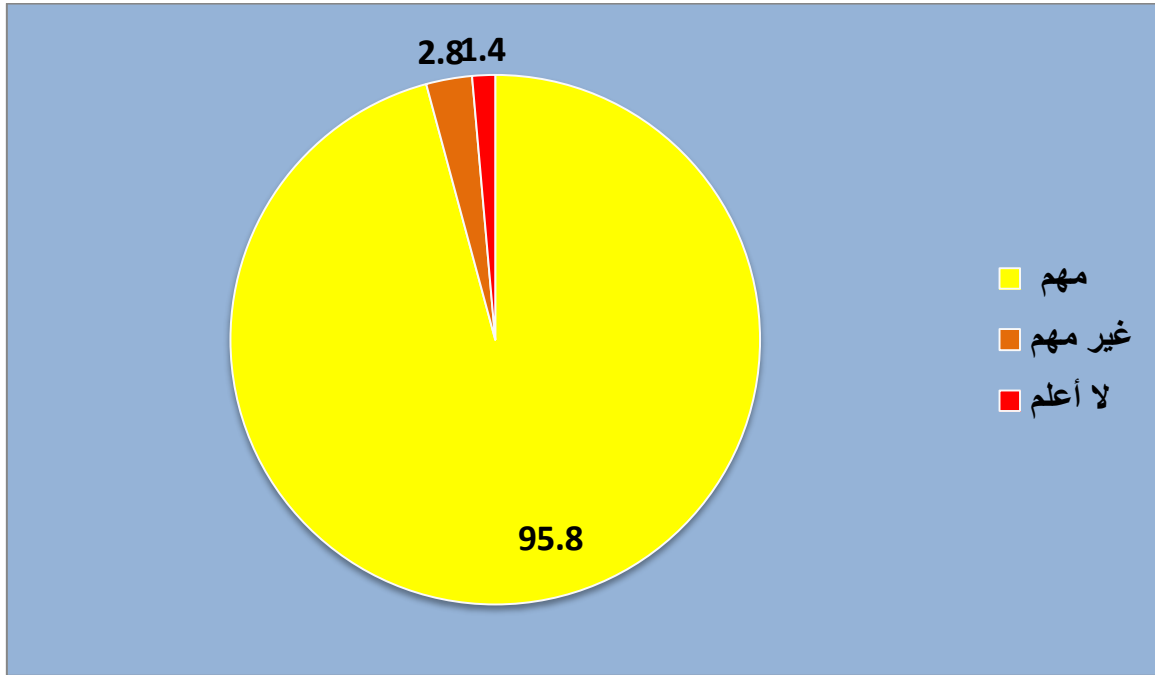

نتائج استطلاع يمن انفورميشن سنتر
حول "قضايا النوع الاجتماعي في اليمن"

الجنس

العمر

المستوى التعليمي

المحافظة

برأيك.. العنف القائم على النوع الاجتماعي في اليمن موجه نحو؟

أسباب العنف القائم على النوع الاجتماعي؟

دور المجتمع المدني والمنظمات المحلية حول قضايا النوع الاجتماعي؟

دور المنظمات الدولية حول قضايا النوع الاجتماعي؟

أكثر العوائق التي تواجه "الحد من التمييز ضد المرأة"؟

مدى تقبل المجتمع لفكرة المساواة بين الجنسين؟

أهمية إشراك المرأة في الحياة الاقتصادية والسياسية؟

دور الشباب في معالجة قضايا النوع الاجتماعي؟

اعداد/

رجاء مكرد