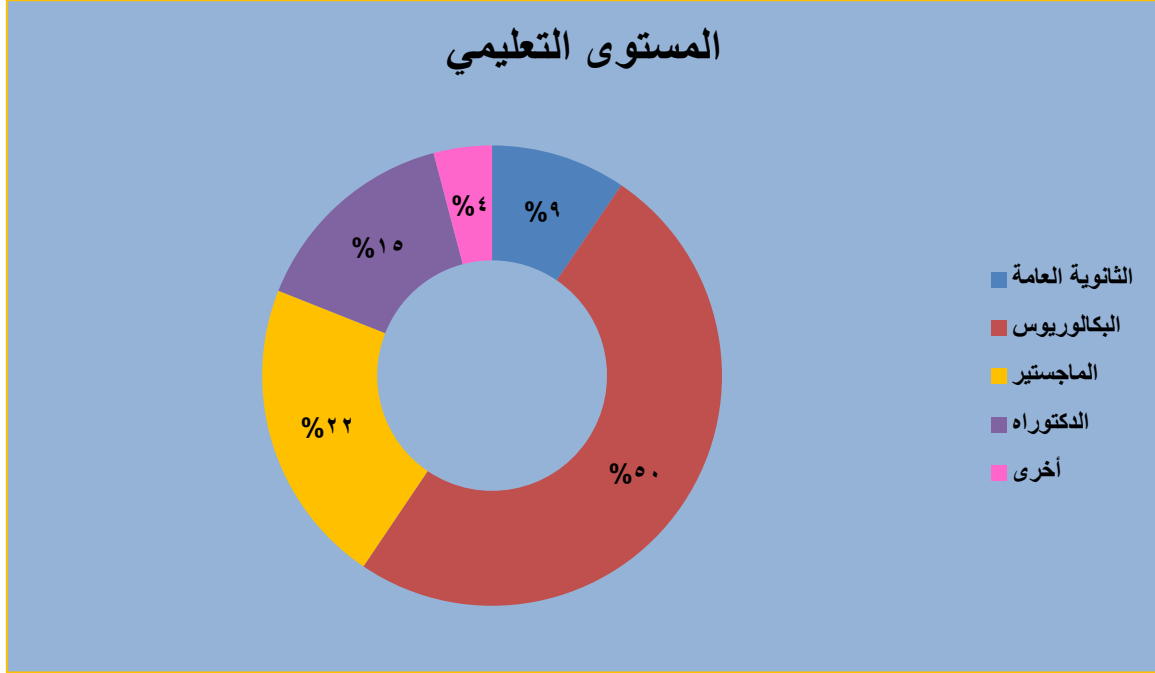

نتائج استطلاع يمن انفورميشن سنتر
حول "قضايا النوع الاجتماعي في اليمن"

الجنس

العمر

المستوى التعليمي

المحافظة

برأيك.. العنف القائم على النوع الاجتماعي في اليمن موجه نحو؟

أسباب العنف القائم على النوع الاجتماعي؟

دور المجتمع المدني والمنظمات المحلية حول قضايا النوع الاجتماعي؟

دور المنظمات الدولية حول قضايا النوع الاجتماعي؟

أكثر العوائق التي تواجه "الحد من التمييز ضد المرأة"؟

مدى تقبل المجتمع لفكرة المساواة بين الجنسين؟