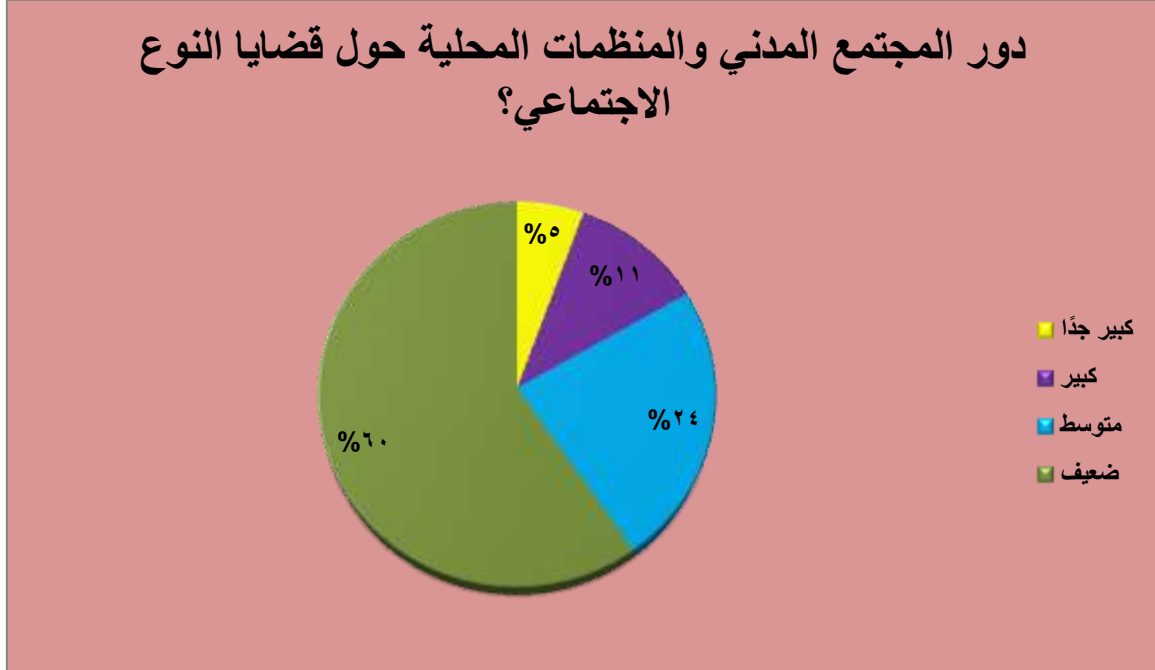

نتائج استطلاع يمن انفورميشن سنتر
حول "قضايا النوع الاجتماعي في اليمن"

الجنس

العمر

المستوى التعليمي

المحافظة

برأيك.. العنف القائم على النوع الاجتماعي في اليمن موجه نحو؟

أسباب العنف القائم على النوع الاجتماعي؟

دور المجتمع المدني والمنظمات المحلية حول قضايا النوع الاجتماعي؟

دور المنظمات الدولية حول قضايا النوع الاجتماعي؟

أكثر العوائق التي تواجه "الحد من التمييز ضد المرأة"؟

مدى تقبل المجتمع لفكرة المساواة بين الجنسين؟

أهمية إشراك المرأة في الحياة الاقتصادية والسياسية؟

دور الشباب في معالجة قضايا النوع الاجتماعي؟

اعداد/

رجاء مكرد