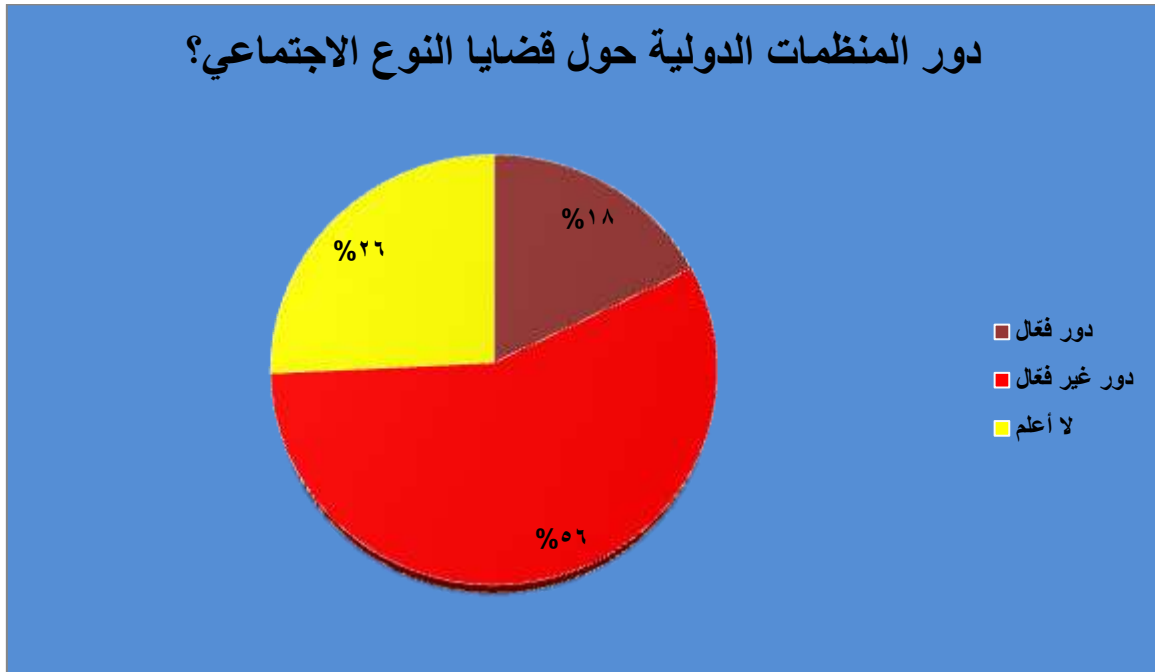

نتائج استطلاع يمن انفورميشن سنتر
حول "قضايا النوع الاجتماعي في اليمن"

الجنس

العمر

المستوى التعليمي

المحافظة

برأيك.. العنف القائم على النوع الاجتماعي في اليمن موجه نحو؟

أسباب العنف القائم على النوع الاجتماعي؟

دور المجتمع المدني والمنظمات المحلية حول قضايا النوع الاجتماعي؟

دور المنظمات الدولية حول قضايا النوع الاجتماعي؟

أكثر العوائق التي تواجه "الحد من التمييز ضد المرأة"؟

مدى تقبل المجتمع لفكرة المساواة بين الجنسين؟