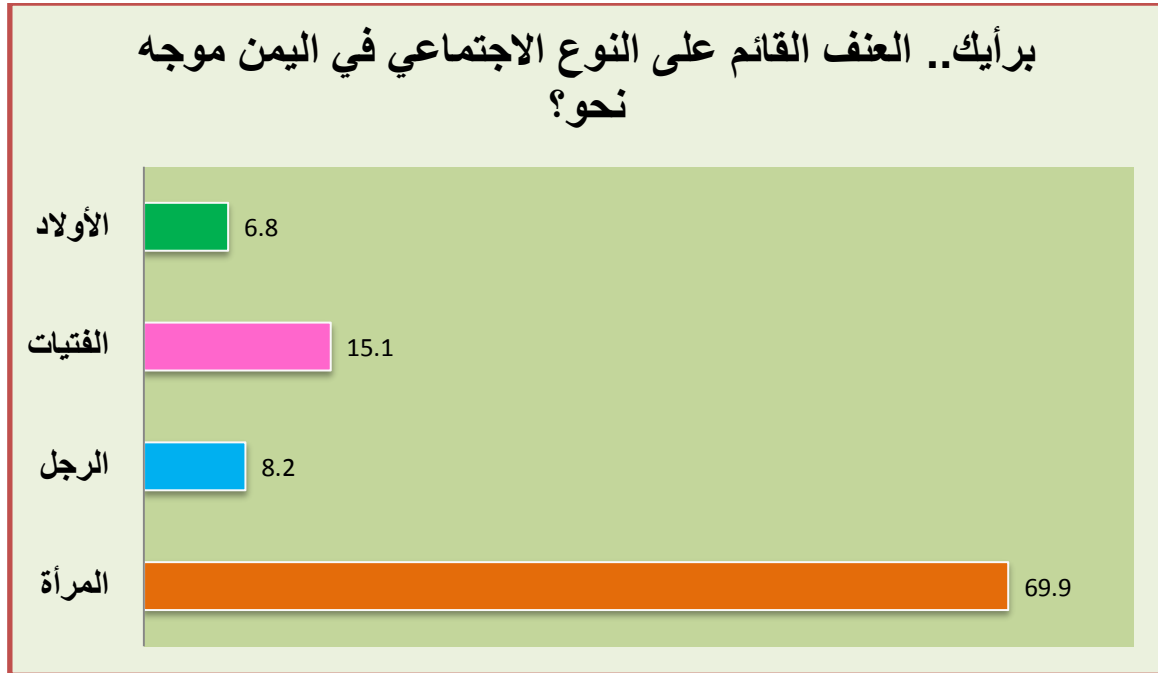

نتائج استطلاع يمن انفورميشن سنتر
حول "قضايا النوع الاجتماعي في اليمن"

الجنس

العمر

المستوى التعليمي

المحافظة

برأيك.. العنف القائم على النوع الاجتماعي في اليمن موجه نحو؟

أسباب العنف القائم على النوع الاجتماعي؟

دور المجتمع المدني والمنظمات المحلية حول قضايا النوع الاجتماعي؟

دور المنظمات الدولية حول قضايا النوع الاجتماعي؟

أكثر العوائق التي تواجه "الحد من التمييز ضد المرأة"؟

مدى تقبل المجتمع لفكرة المساواة بين الجنسين؟

أهمية إشراك المرأة في الحياة الاقتصادية والسياسية؟

دور الشباب في معالجة قضايا النوع الاجتماعي؟

اعداد/

رجاء مكرد