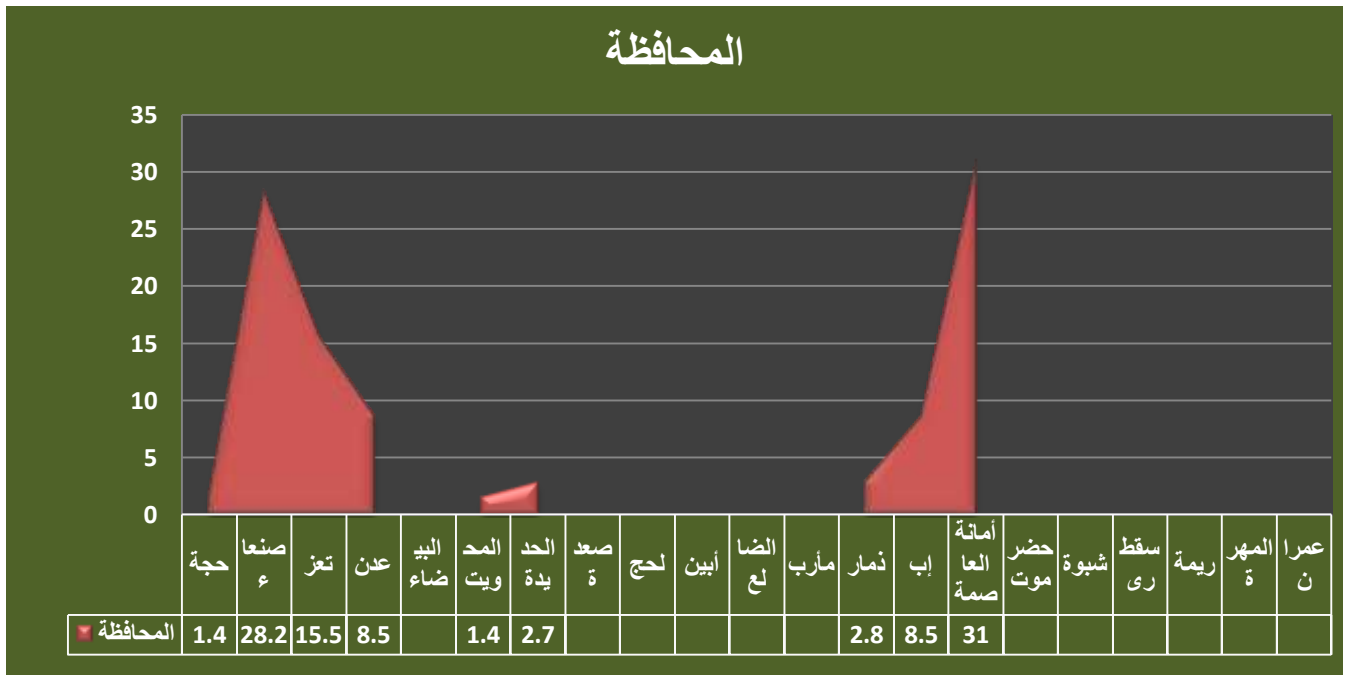

نتائج استطلاع يمن انفورميشن سنتر
حول "قضايا النوع الاجتماعي في اليمن"

الجنس

العمر

المستوى التعليمي

المحافظة

برأيك.. العنف القائم على النوع الاجتماعي في اليمن موجه نحو؟

أسباب العنف القائم على النوع الاجتماعي؟